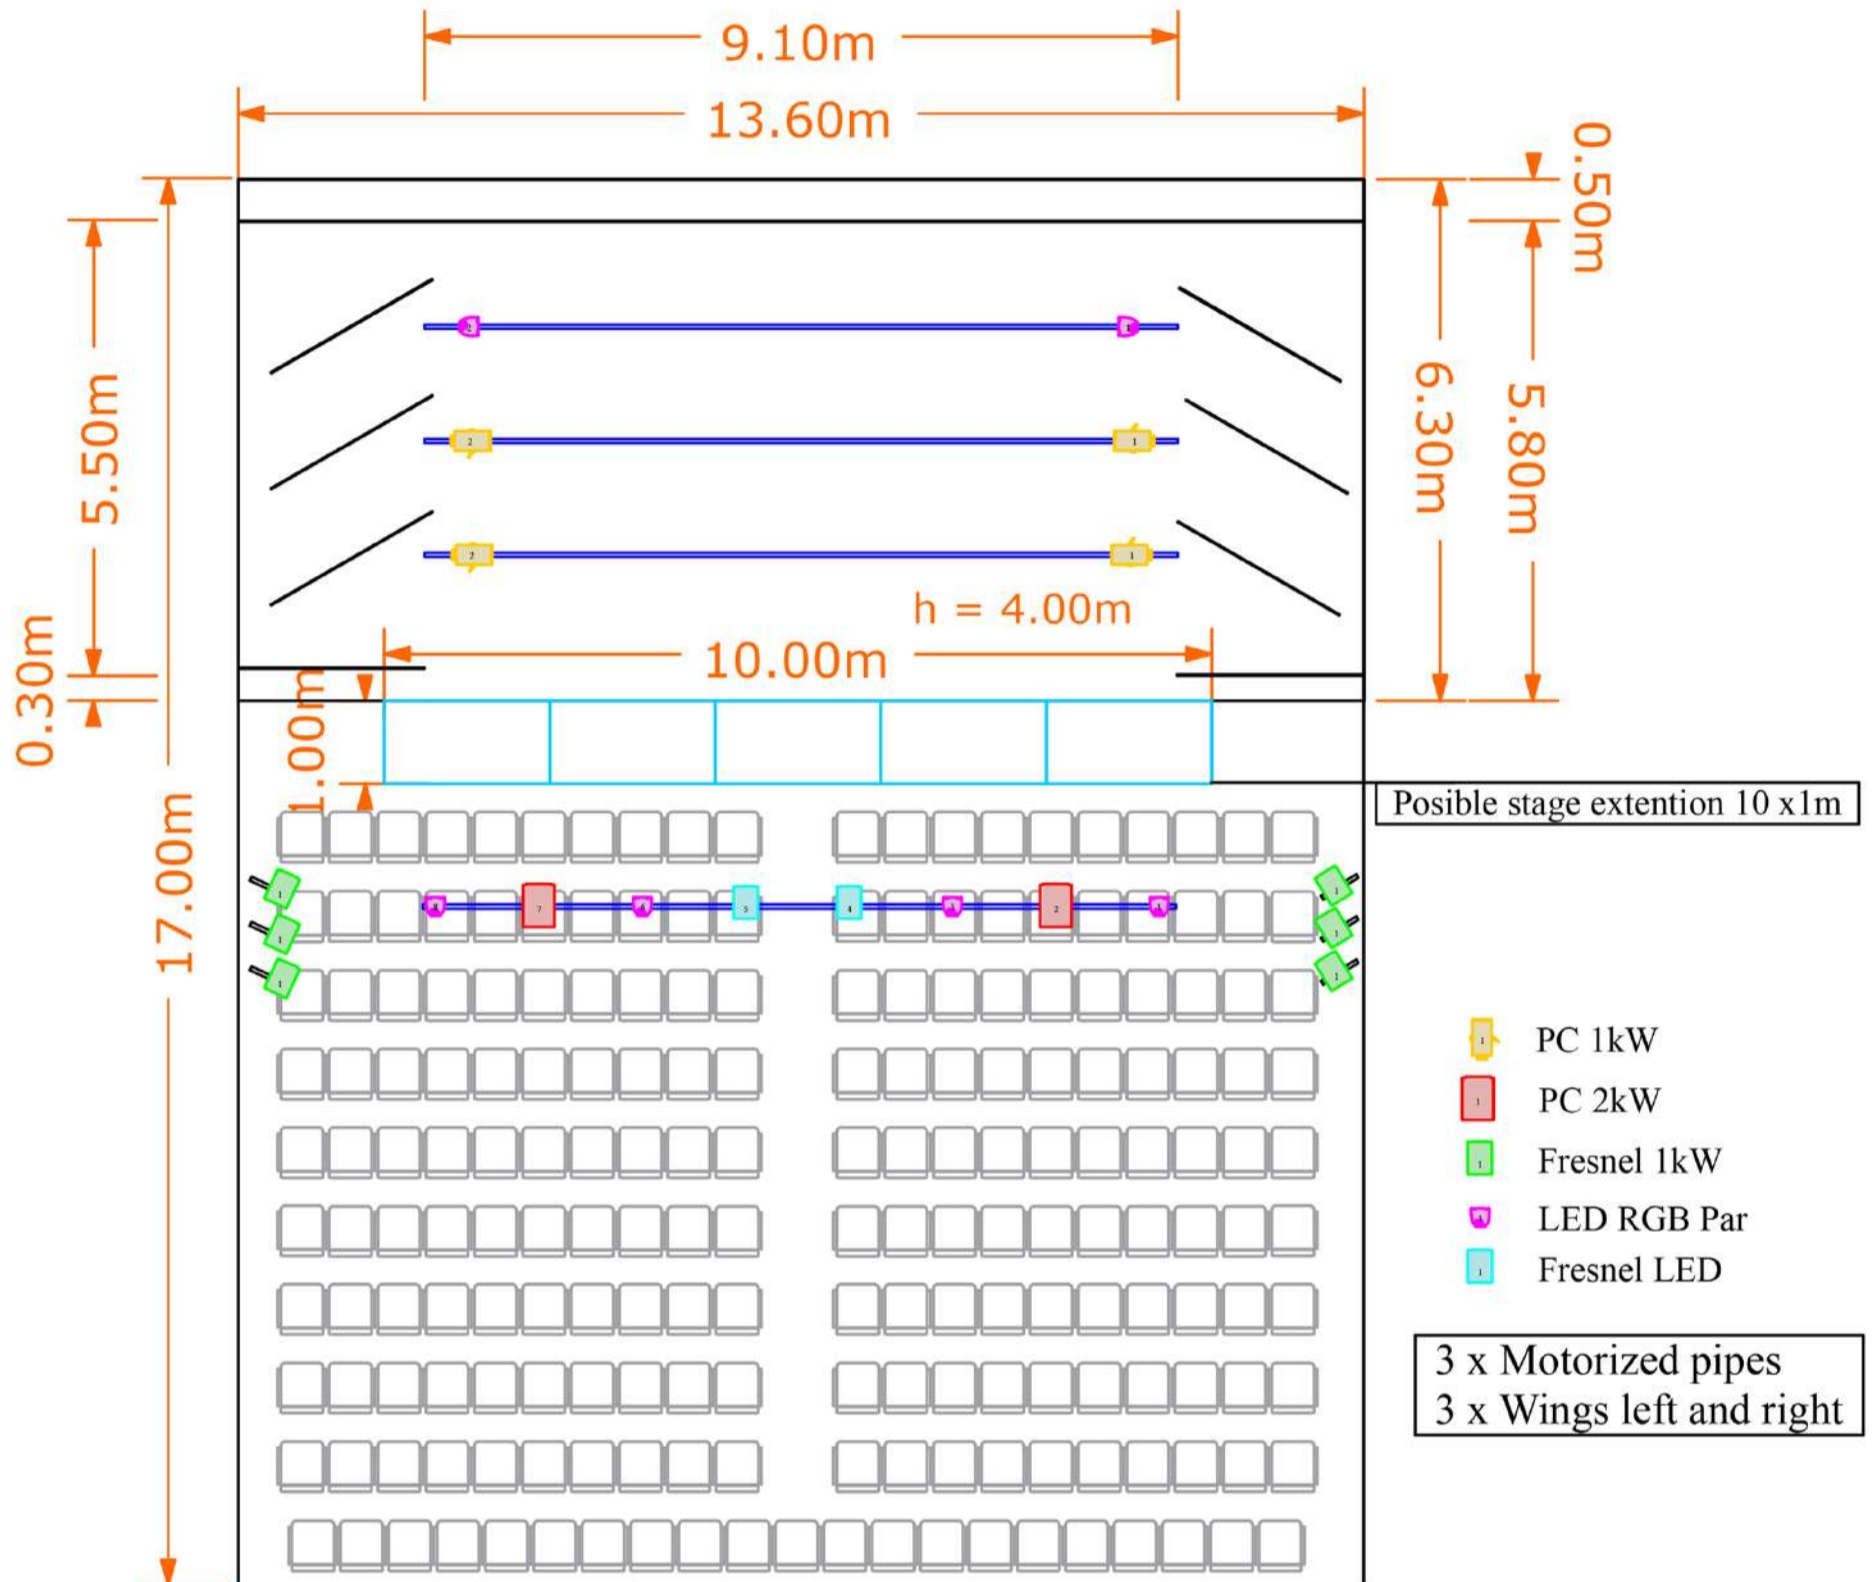

Биоскоп Bioskop